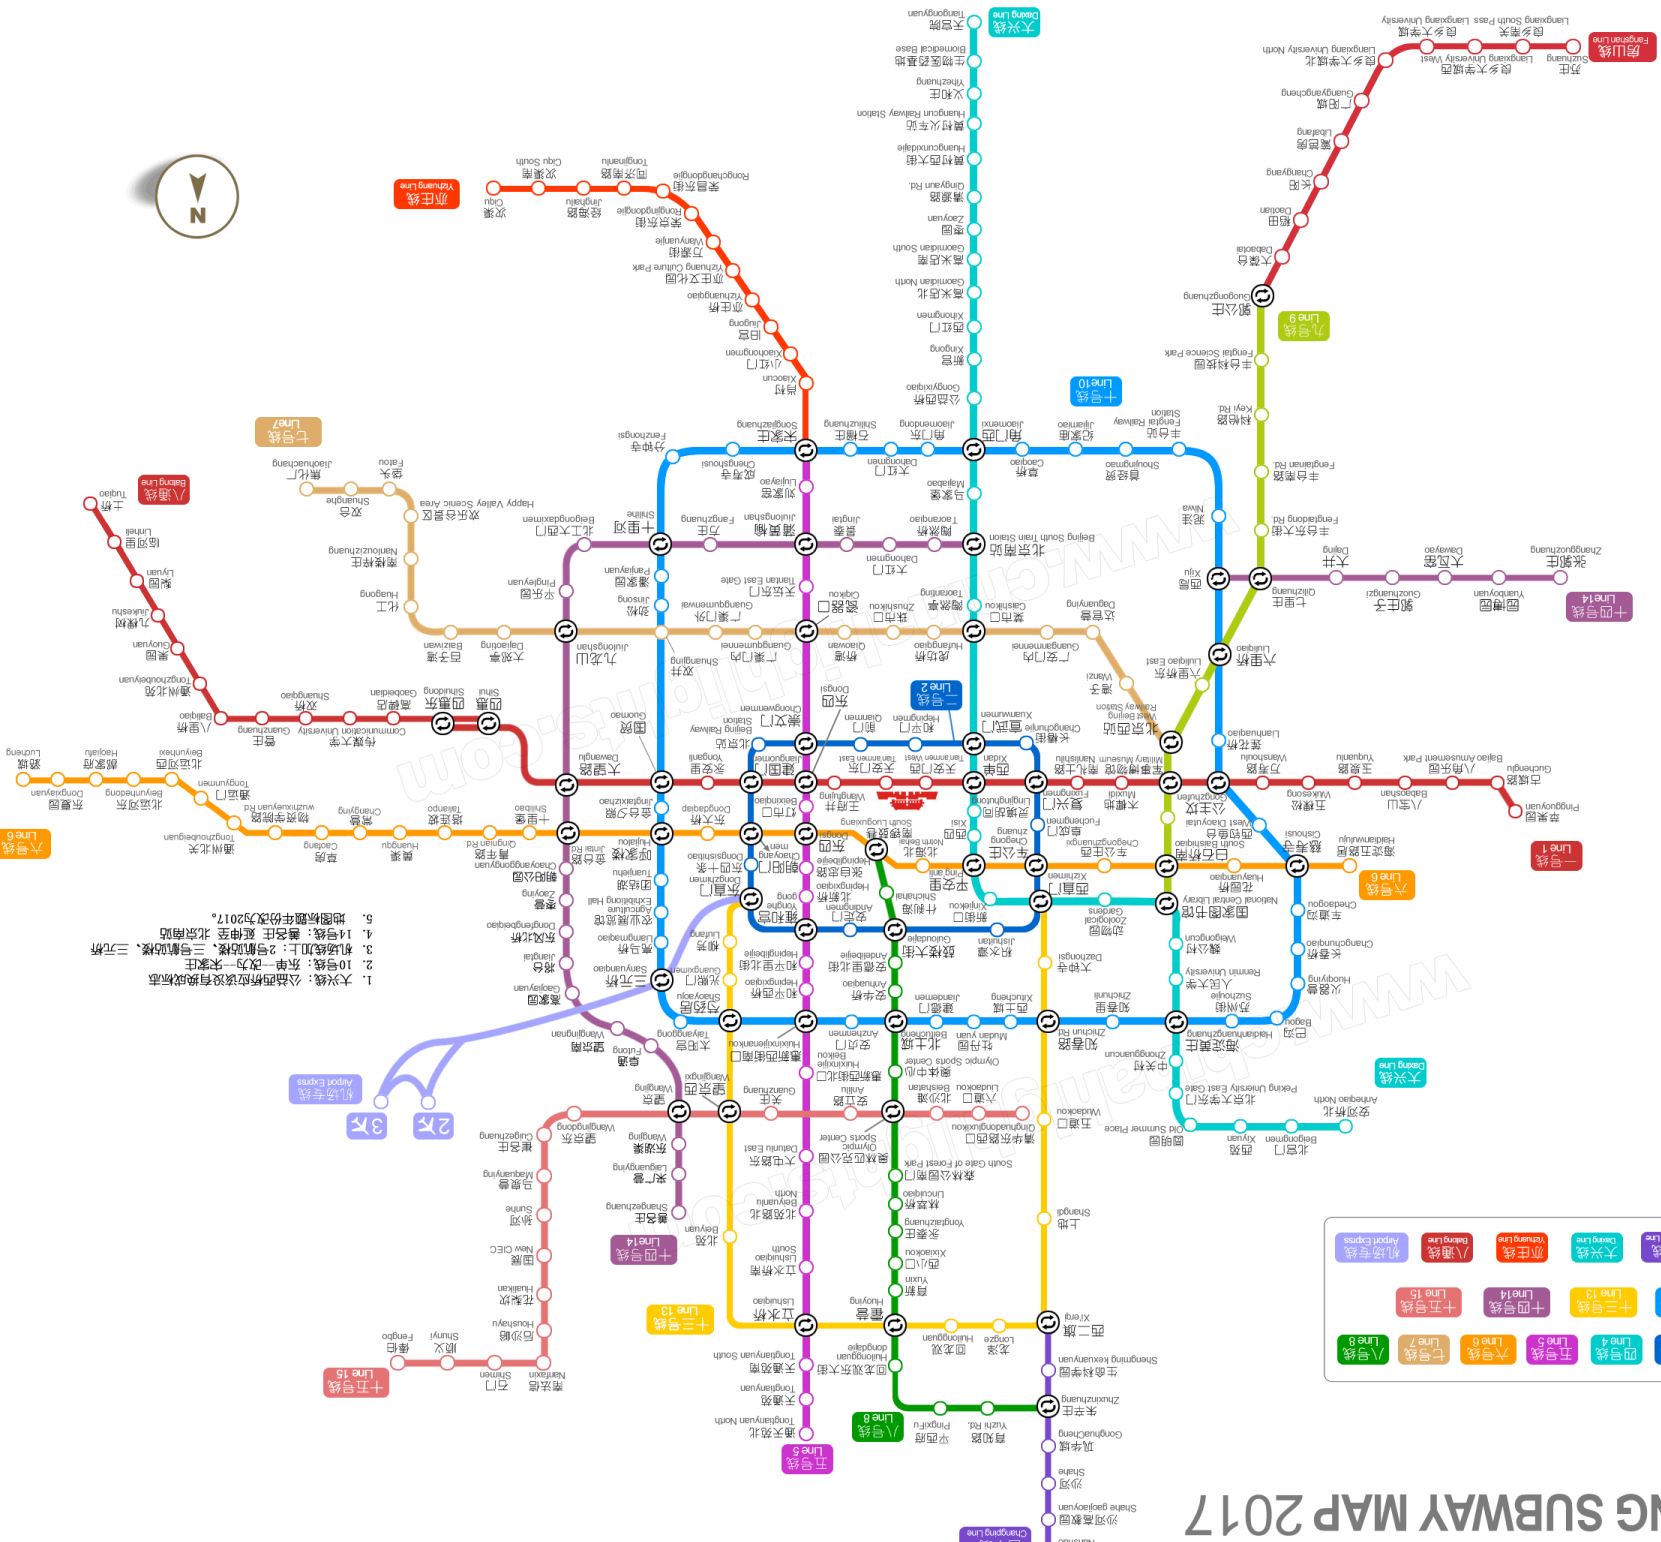

BEIJING SUBWAY MAP 2017

LEGEND:

一号线	二号线	四号线	五号线	六号线	七号线	八号线
九号线	十号线	十一号线	十三号线	十四号线	十五号线	机场专线
房山线	昌平线	大兴线	亦庄线	八通线	机场专线	

1. 大兴线：公益西桥站该设有换乘标志
2. 10号线：东单一改为一东单站
3. 机场线加上：2号航站楼、三号航站楼、三元桥
4. 14号线：魏各庄、延申至 北京南站
5. 地图标题年份改为2017。